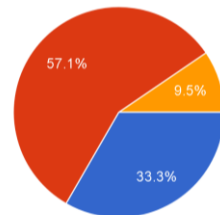

Q1 全体会の内容や構成について
21件の回答