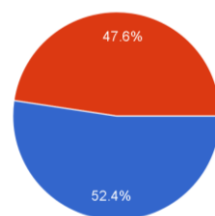

Q2 クラス懇談会について
21件の回答

- とてもよかった
- よかった
- ふつう
- あまりよくなかった
- よくなかった

★NEW★
「親子でピザ作り (幼児)」
7/4 (土) 開催決定！
＜参加者受付中＞

4/18 (土) の全体会でもお話しした通り保護者同士の交流を目的としたイベント第一弾として7/4 (土) 12:30~14:00で『ピザ作り』を開催します！今回は「幼児 (親子)」対象です。

初めての試みですが、ご希望の方は右QRよりお申込み下さい。申込期限は5月末までとさせていただきますが、先着順で定員が

埋まった時点で受付終了となりますのでご了承ください。